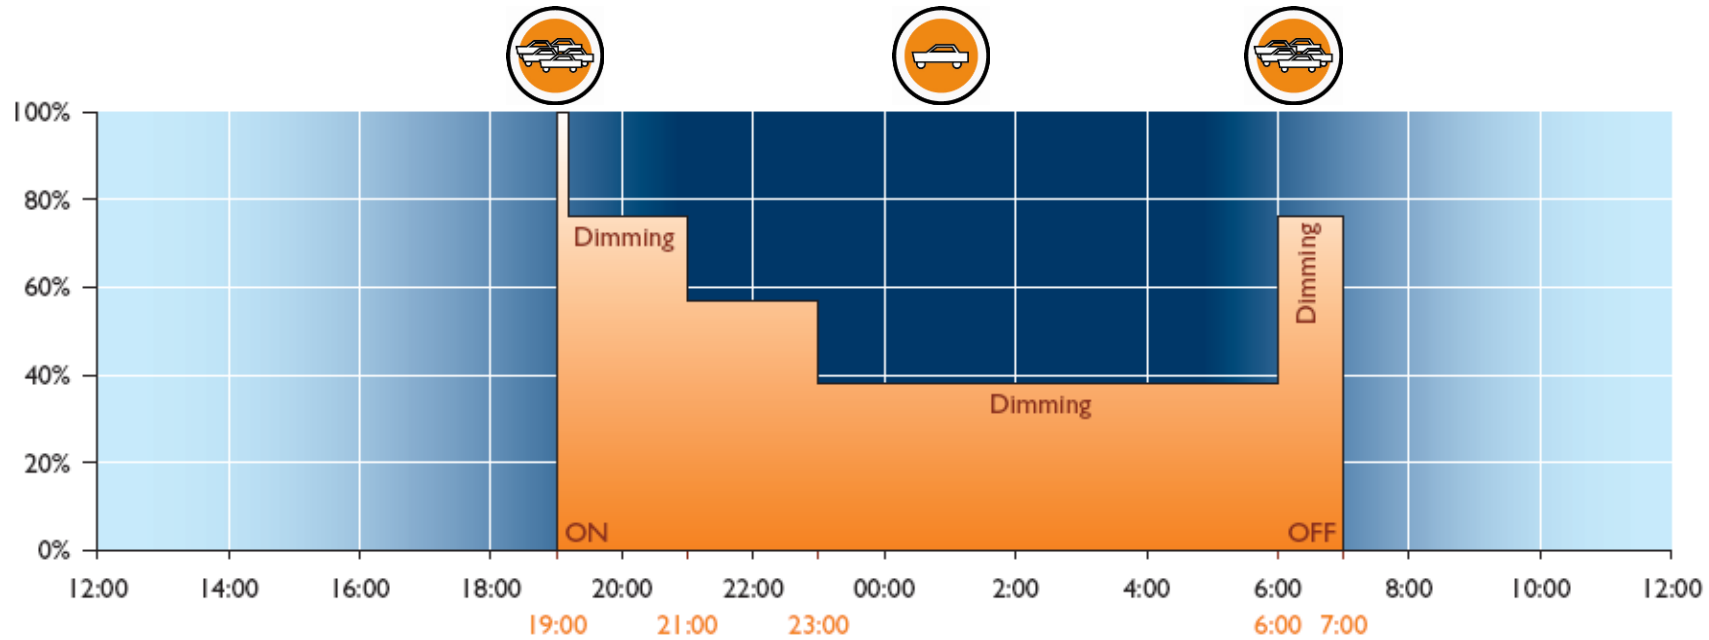

Pilsēta / novads	Platība km²	Iedzīvotāji	Gaismas punkti	Iedzīvotāji uz 1 gaismekli	Gaismekļi uz km²
Viļņa	401	544 386	40 000	13.6	100
Rīga	304	637 971	49 400	12.9	163
Mārupes novads	103,9	20 007	1 850	10.8	17.8
Tallina	159.3	426 538	40 000	10.7	251
Stokholma	188	965 232	100 000	9.7	532
Liepāja	60.4	69 443	7 500	9.3	124
Daugavpils	72.5	84 592	9 300	9.1	128
Helsinki	213.8	631 695	86 000	7.3	402
Valmiera	19.4	22 961	3300	7.0	170

Viedo sistēmu ieviešana pilsētvides publiskajā ielu apgaismojumā

- Apgaismojuma samazināšana, kad tas pieļaujams
  - Resursu ekonomija apkalpojot apgaismojuma tīklus
    - Paaugstināta drošība