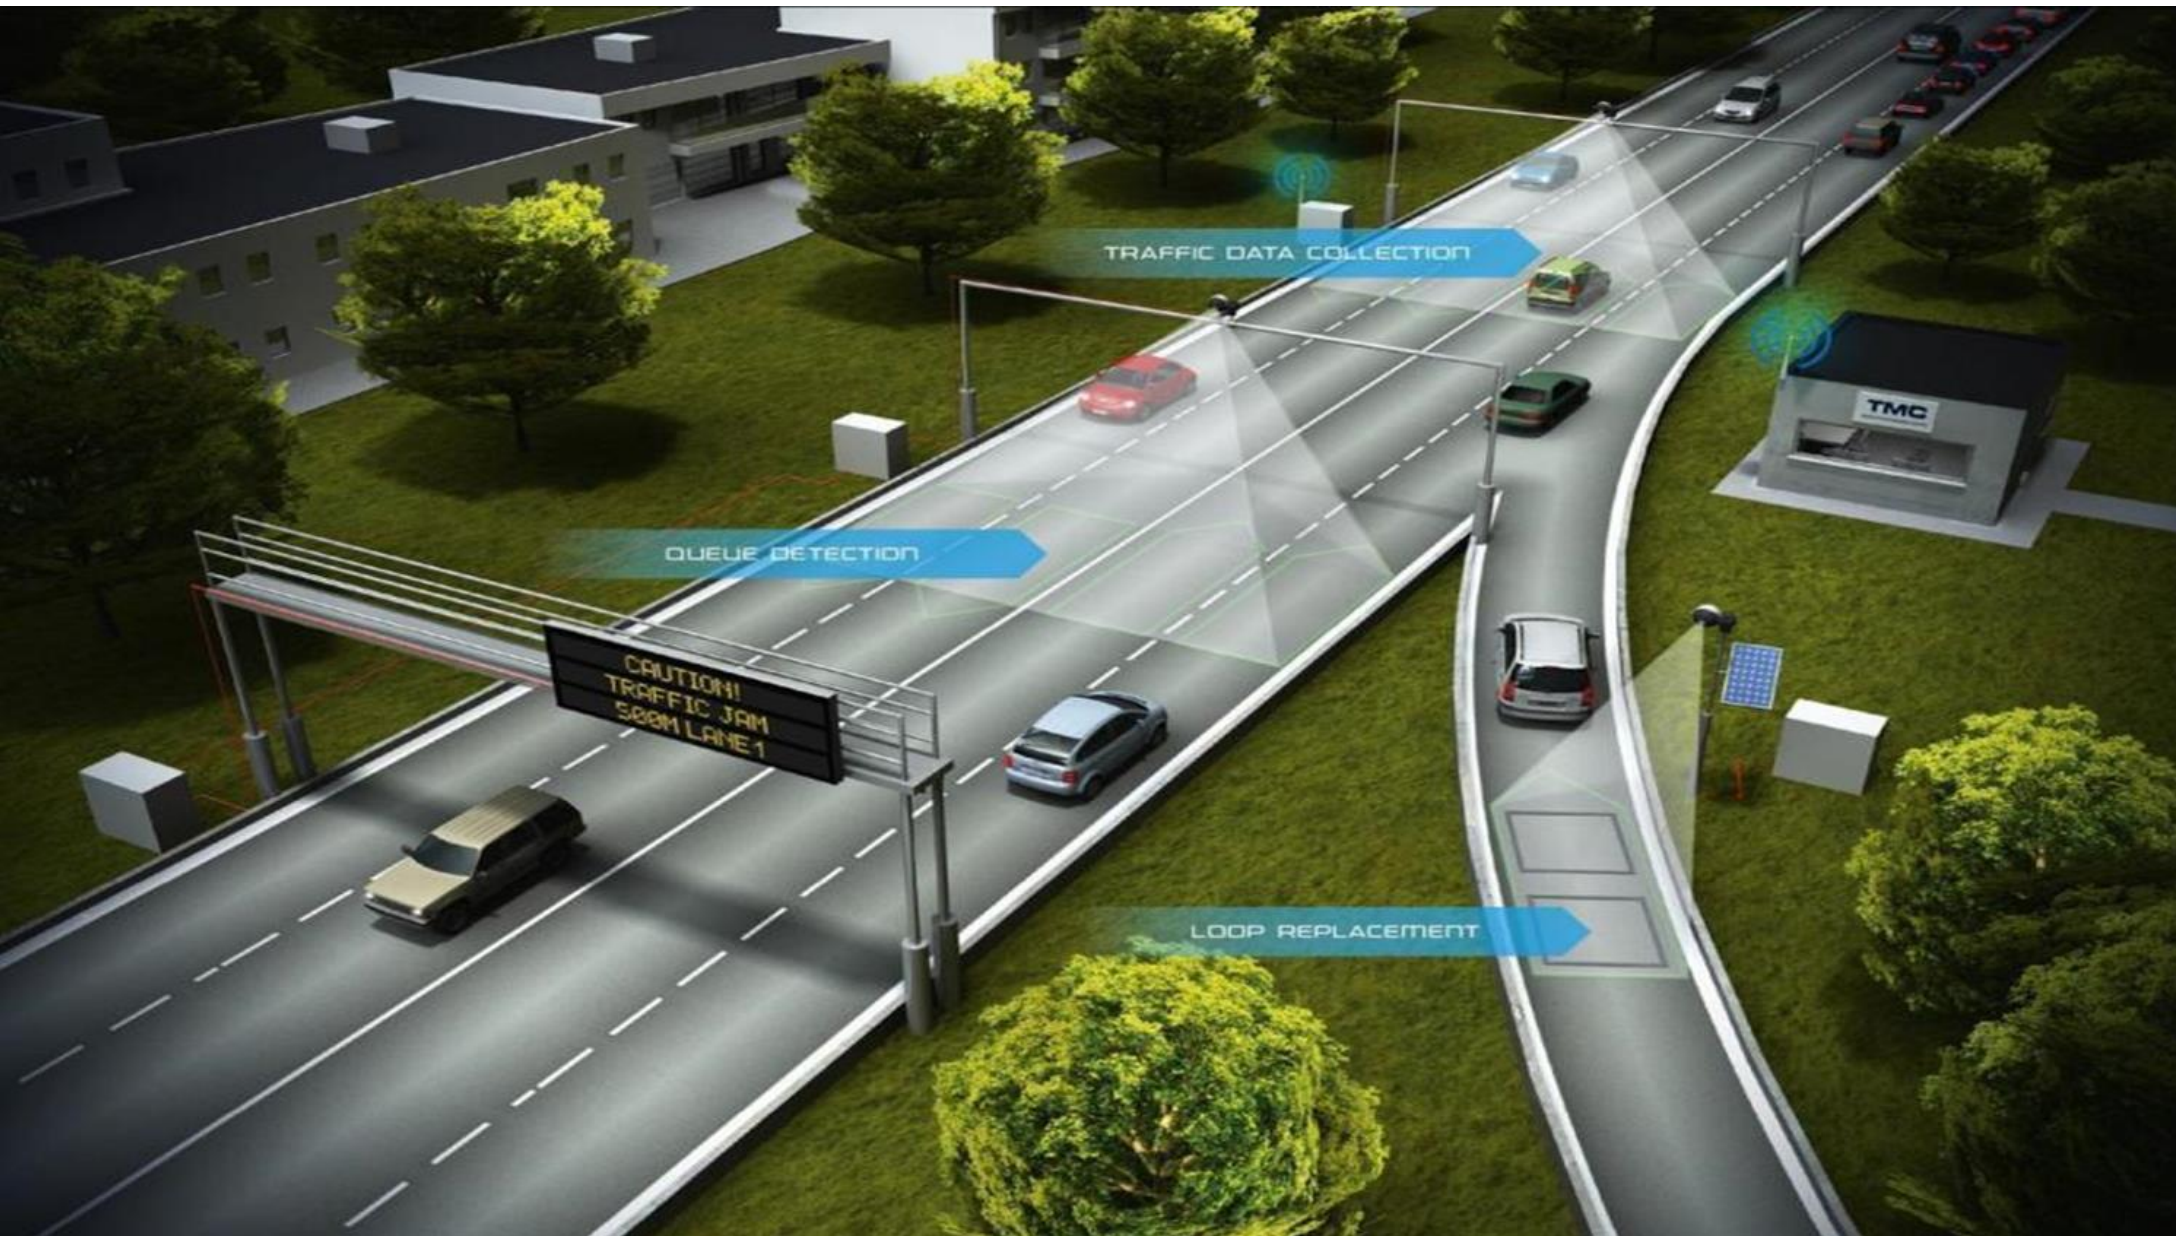

Viedo sistēmu ieviešana pilsētvides publiskajā ielu apgaismojumā