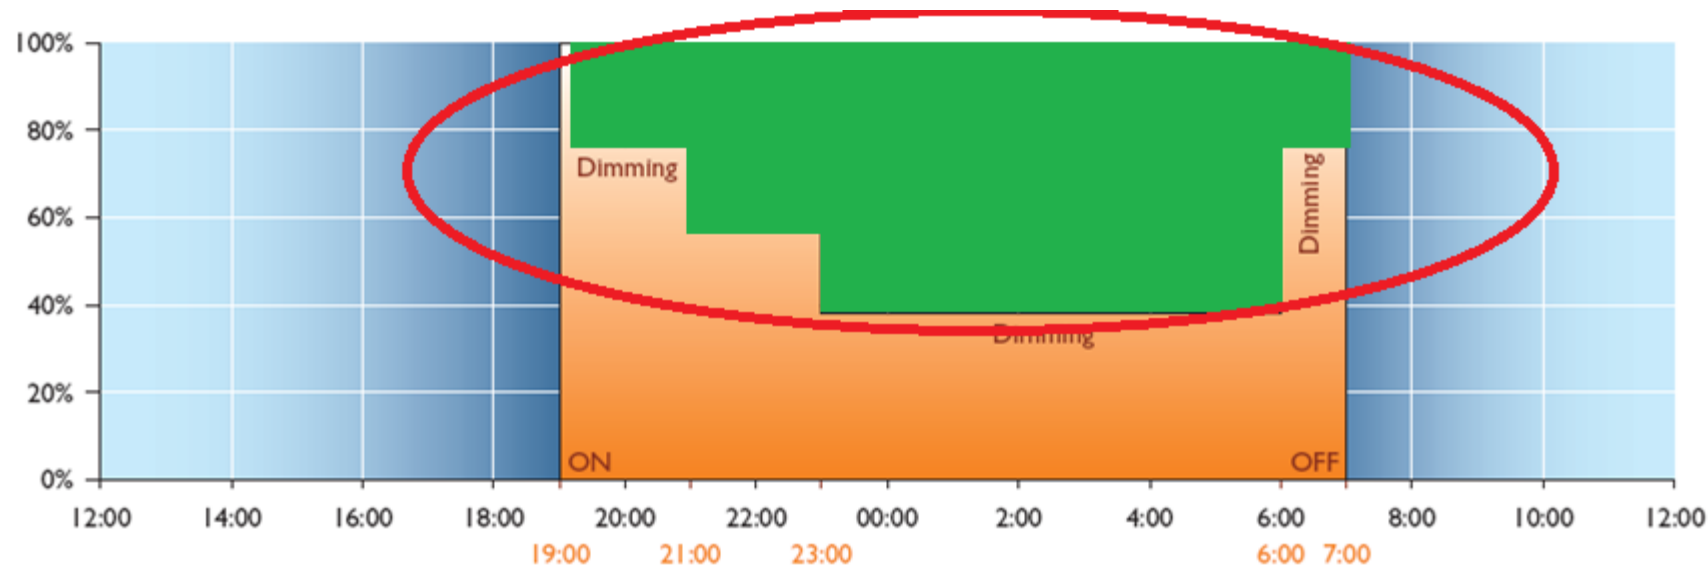

Viedo sistēmu ieviešana pilsētvides publiskajā ielu apgaismojumā

Apgaismojuma līmeņa pielāgošana atbilstoši savāktajiem datiem

- Precīzi zinot satiksmes plūsmas datus iespējams piemērot apgaismojuma līmeni atbilstoši ielas klasei saskaņā ar LVS CEN/TR 13201-1