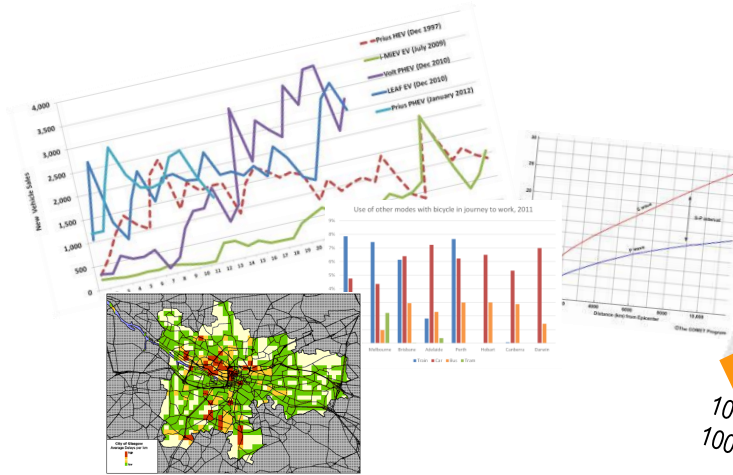

Pilsēta / novads	Platība km²	Iedzīvotāji	Gaismas punkti	Iedzīvotāji uz 1 gaismekli	Gaismekļi uz km²
Viļņa	401	544 386	40 000	13.6	100
Rīga	304	637 971	49 400	12.9	163
Mārupes novads	103,9	20 007	1 850	10.8	17.8
Tallina	159.3	426 538	40 000	10.7	251
Stokholma	188	965 232	100 000	9.7	532
Liepāja	60.4	69 443	7 500	9.3	124
Daugavpils	72.5	84 592	9 300	9.1	128
Helsinki	213.8	631 695	86 000	7.3	402
Valmiera	19.4	22 961	3300	7.0	170

Viedo sistēmu ieviešana pilsētvides publiskajā ielu apgaismojumā

- Apgaismojuma samazināšana, kad tas pieļaujams
 - Resursu ekonomija apkalpojot apgaismojuma tīklus
 - Paaugstināta drošība

Viedo sistēmu ieviešana pilsētvides publiskajā ielu apgaismojumā

Viedo sistēmu ieviešana pilsētvides publiskajā ielu apgaismojumā

Datu savākšana par satiksmes intensitāti

- Apjoms
- Vidējais ātrums
- Distance (m)
- Atstarpe (s)
- Aizņemtība
- Blīvums
- Automašīnu klase