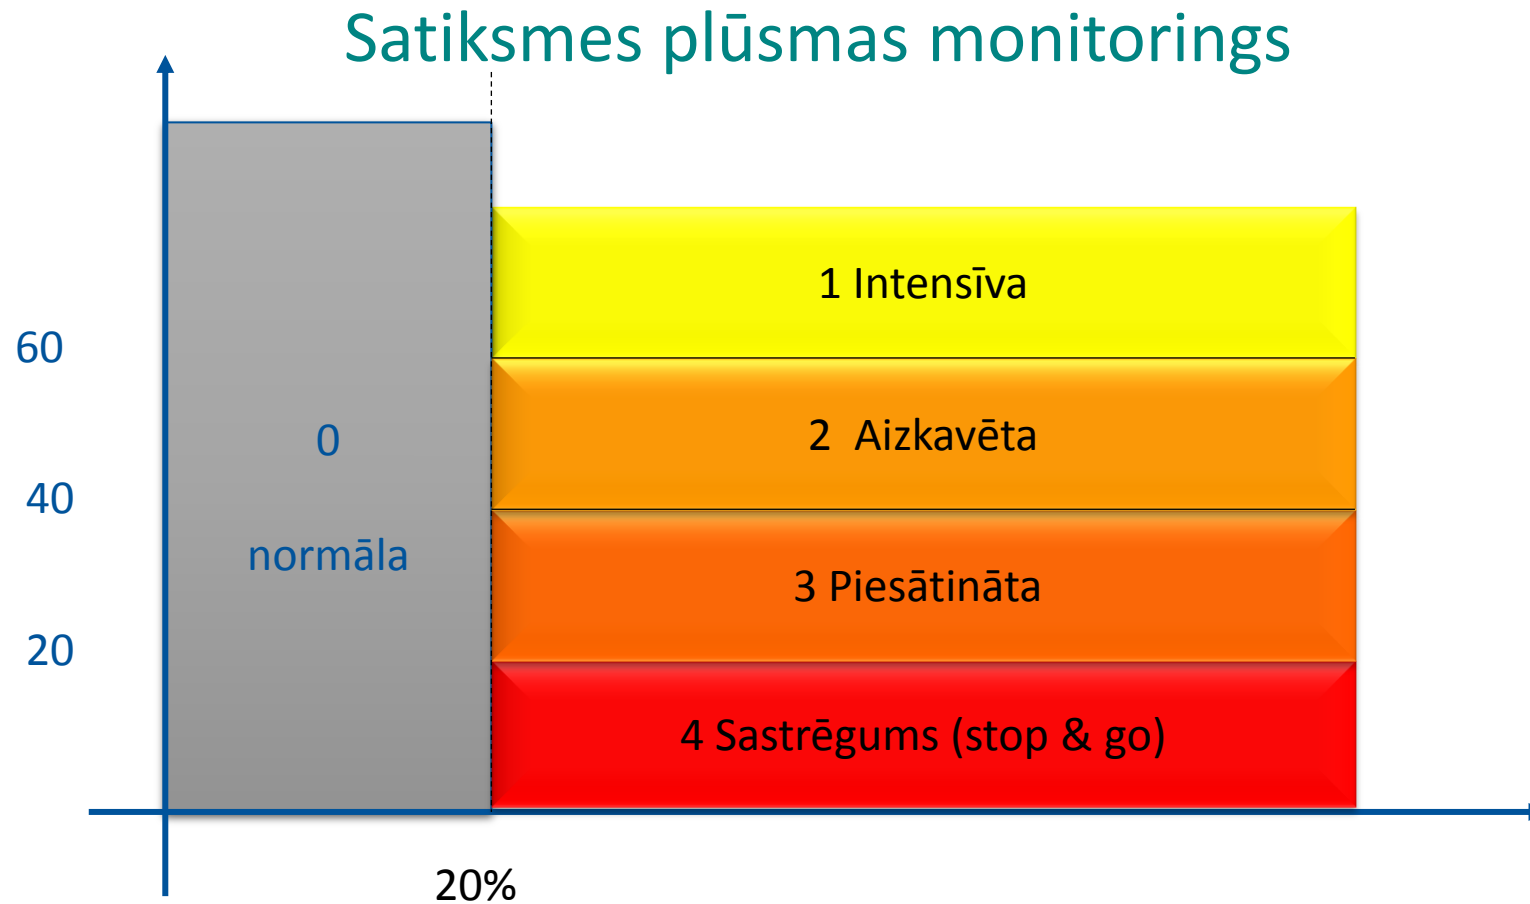

Viedo sistēmu ieviešana pilsētvides publiskajā ielu apgaismojumā